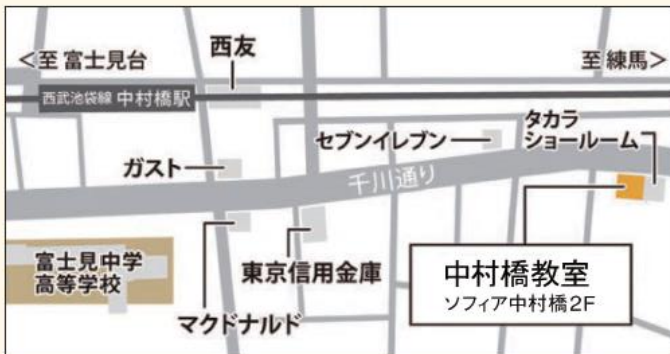

勉強の効率アップ
間違いなしの「クルトガ」で
やる気アップ!

とがり続ける芯で
手が止まらない!

テストによく出るつまずきをその場で解決できるから、テスト大成功!

※1自習席使い放題の時間は教室によって異なります。詳しくは裏面に確認してね。※ここでご紹介している名称・デザイン・内容などは変わることがあります。

教室について詳しくは裏へ! →

中村橋教室 よりキミへ! 定期テスト攻略アドバイスをお届け!

難単元が増える2学期、定期テスト対策もぼう大で大変に。また、学習指導要領の改訂に伴い、新しく学習した内容が入試でも多く出題されましたが、定期テストでも、そのような**新傾向の問題が多く出題されることが予想されます。**そのため、学校のワークはもちろんですが、**多くの問題に触れ、その問題も自分の力で解けるまでやりこむことが必要**です。

進研ゼミ個別指導教室

中村橋教室

イベント開催日

- 定期テスト得点アップイベント
11/12(土) 18:30 ~ 19:50
11/19(土) 18:30 ~ 19:50
- テスト振り返りレッスン
キミの予定に合わせて自由に設定できます。

自習席開放期間

テスト期間中はいつでも利用OK!

住所 〒176-0023 東京都練馬区中村北2-20-11 ソフィア中村橋2階

03-3999-1020